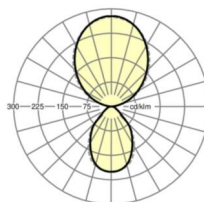

параметры

номер заказа	60511024190
код EAN	4020863319183
номер таможенного тарифа	94051190
Знак прохождения контроля	IP 20, класс защиты I, для рабочих мест за дисплеем 65° < 3000, F, Indoor, CE
Степень ударопрочности IK	IK02
Температура окружения	ta 25°C
Гарантийный срок	5 лет
Государственные программы поддержки	BEG - государственные субсидии для энергосберегающих зданий (действительна только для Германии)

электротехника

Балласт	Электронный драйвер (2 штуки)
проводка	3x1.5mm²
Мощность системы	42W
сетевое напряжение	230V/50Hz
автоматический предохранитель (пусковой ток)	19 штук/B10, 30 штук/B16, 31 штук/C10, 50 штук/C16
класс энергосбережения/Источник света	C

Оптика

Оснастка	LED, цветопередача/оттенок света CRI ≥ 80 / 4000K
Допуск для координаты цветности (MacAdam)	3SDCM
Фотобиологическая безопасность (светильник)	RG0
Номинальный световой поток	5951lm
Срок службы LED	50000h L80/B10 (Tq 25°C)
светоотдача светильников	140lm/W
UGR поп./вдоль	12.1 / 12.5

DEEP-LINK

<https://www.regiolux.de/ru/article/60511024190>

Ссылка	LED 6000lm 840
ηLB	100 %
Φ ↓/↑	32 % / 68 %
UGR поп./вдоль дисплей	12.1 / 12.5
	65° < 3000cd/m²