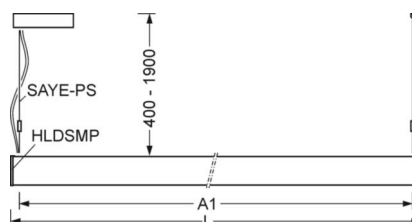

DEEP-LINK

<https://www.regiolux.de/ru/article/60511024190>

Ссылка	LED 6000lm 840
ηLB	100 %
Φ ↓/↑	32 % / 68 %
UGR поп./вдоль дисплей	12.1 / 12.5
	65° < 3000cd/m ²

Механика

цвет корпуса	белый стандартный для электротехники RAL 9016
размеры (LxWxH/DxH)	1128mm x 85mm x 72mm
вес (нетто)	3.2kg
Вид монтажа	установка отдельных светильников на подвесе, маятниково-подвесные световые полосы

размеры

L	1128 mm	Длина
В	85 mm	Ширина
Н	72 mm	Высота
A1	1070 mm	Расстояние между точками крепежа при одиночной установке
A2	1100 mm	Расстояние между точками крепежа, 1-й светильник световой полосы
A3	1128 mm	Расстояние между точками крепежа между светильниками в световой п
P min	400 mm	Минимальная длина подвеса
P max	1900 mm	Максимальная длина подвеса