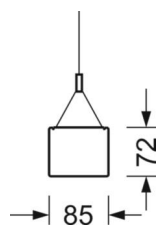

DEEP-LINK

<https://www.regiolux.de/ru/article/60511024190>

Ссылка	LED 6000lm 840
ηLB	100 %
Φ ↓/↑	32 % / 68 %
UGR поп./вдоль дисплей	12.1 / 12.5
	65° < 3000cd/m ²

Механика

цвет корпуса	белый стандартный для электротехники RAL 9016
размеры (LxWxH/DxH)	1128mm x 85mm x 72mm
вес (нетто)	3.2kg
Вид монтажа	установка отдельных светильников на подвесе, маятниково-подвесные световые полосы

размеры

L	1128 mm	Длина
В	85 mm	Ширина
Н	72 mm	Высота
A1	1070 mm	Расстояние между точками крепежа при одиночной установке
A2	1100 mm	Расстояние между точками крепежа, 1-й светильник световой полосы
A3	1128 mm	Расстояние между точками крепежа между светильниками в световой п
P min	400 mm	Минимальная длина подвеса
P max	1900 mm	Максимальная длина подвеса